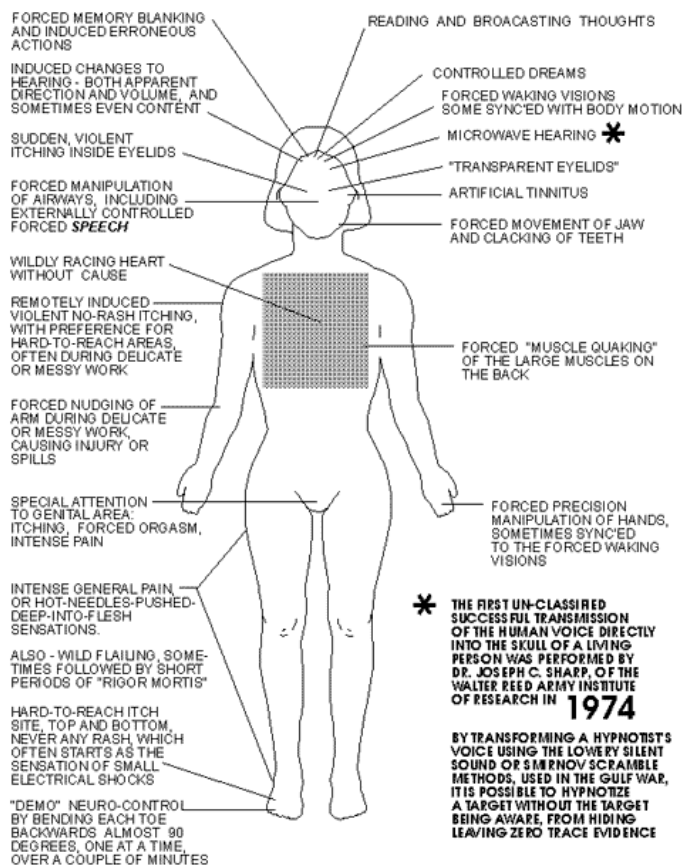

# Le gouvernement américain publie accidentellement des documents sur le contrôle mental électromagnétique dans une demande FOIA

Par P.A. Jandrok 14 mai 2020

Déjà pas mal ... prometteur pour la suite !! -- Bientôt relégué aux Fake News !!

GENERAL EFFECTS: SUDDEN OVERHEATING, ALL-BODY PAIN, FORCED "CAFFEINE FIELD", SLEEP PREVENTION, FORCED "DROP-IN-YOUR-TRACKS" SLEEP INDUCEMENT, IRRESISTIBLE "GO HERE, GO THERE" COMMANDS, MICROWAVE BURNS, ELECTRIC SHOCKS