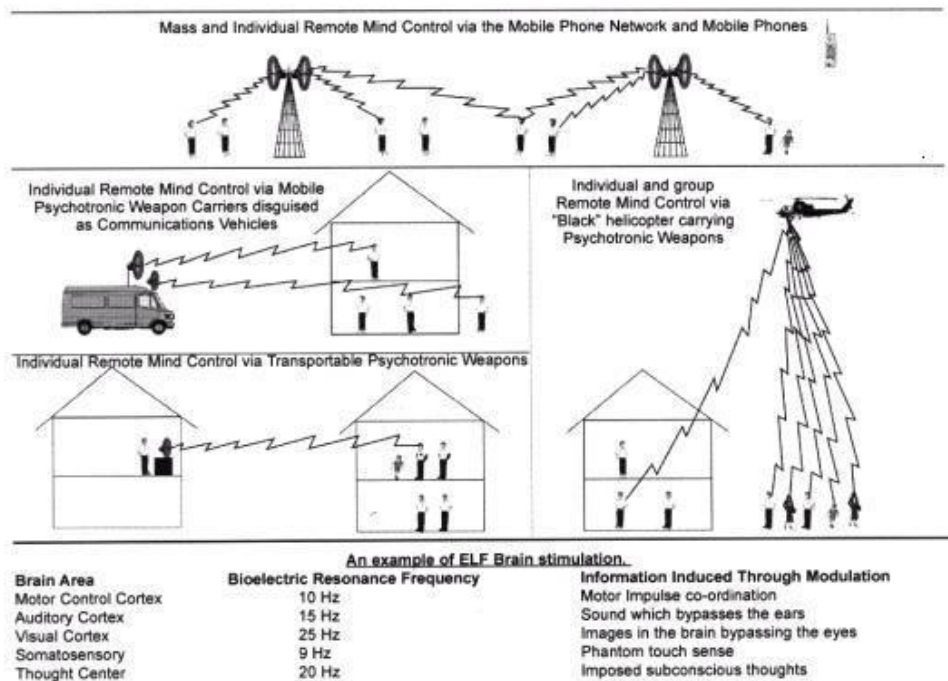

# Le gouvernement américain publie accidentellement des documents sur le contrôle mental électromagnétique dans une demande FOIA

Par P.A. Jandrok 14 mai 2020

Déjà pas mal ... prometteur pour la suite !! -- Bientôt relégué aux Fake News !!

GENERAL EFFECTS: SUDDEN OVERHEATING, ALL-BODY PAIN, FORCED "CAFFEINE FIELD", SLEEP PREVENTION, FORCED "DROP-IN-YOUR-TRACKS" SLEEP INDUCEMENT, IRRESISTIBLE "GO HERE, GO THERE" COMMANDS, MICROWAVE BURNS, ELECTRIC SHOCKS

### Remote Mind Control / Remote Brain Mapping

**Spectrum:** Emission or wave propagation (Electronic Signal). To make communication, to identify any object emitting frequency. Human body emit very Low electronic signal as temperature/heat (Brain Wave - Delta, Theta, Alpha, Beta, Gamma etc).